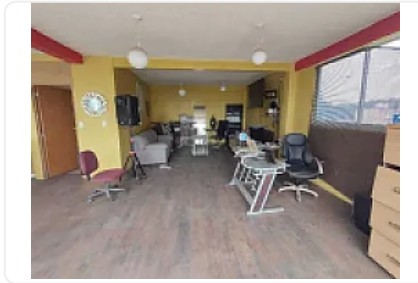

Renta de Oficina en Lomas Estrella, Iztapalapa. GM446

Renta: MXN \$
10,000.00

sn, Colonial Iztapalapa, Iztapalapa, Ciudad de México • ID 133

Descripción

Renta de Oficina en Lomas Estrella, Iztapalapa.

ASESOR: GUILLERMO MOERNO GM447

Rento Oficina en 4º piso sin elevador de 80m2, cuenta con Privado, baño completo, cocineta, terraza con bonita vista, cuenta con las siguientes características:

M2 de terreno: 80

M2 de construcción: 80

M2 de oficina: 60