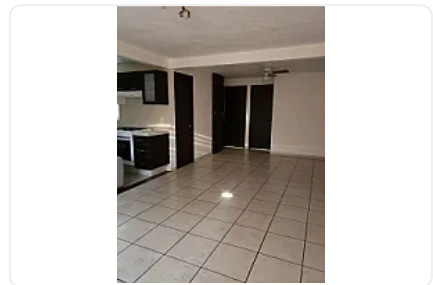

### Descripción

ASESORA LORENA CASTILLO LC365

Departamento en venta de 64 m2

- 2 habitaciones
  - 1 baño completo
  - 1 medio baño
  - Estancia
  - Cocina integral
  - Cuarto de lavado
  - 1 estacionamiento
  - En piso 6 y último
  - Elevador
  - Control de acceso con portero
- Acepta créditos