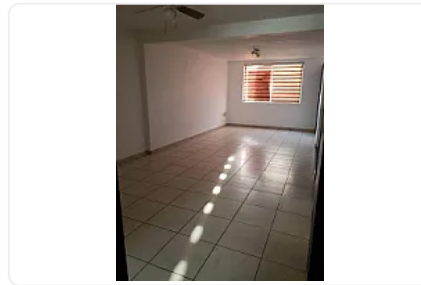

## Departamento en Venta, Álamos Benito Juárez LC365

**Venta: MXN \$  
3,000,000.00**

EJE CENTRAL LÁZARO CARDENAS, Álamos, Benito Juárez, Ciudad de México • ID 124

### Descripción

ASESORA LORENA CASTILLO LC365

Departamento en venta de 64 m2

- 2 habitaciones
  - 1 baño completo
  - 1 medio baño
  - Estancia
  - Cocina integral
  - Cuarto de lavado
  - 1 estacionamiento
  - En piso 6 y último
  - Elevador
  - Control de acceso con portero
- Acepta créditos