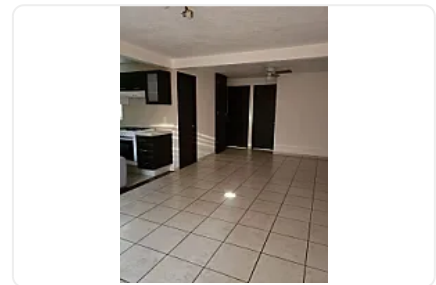

Departamento en Venta, Álamos Benito Juárez LC365

**Venta: MXN \$
3,000,000.00**

EJE CENTRAL LÁZARO CARDENAS, Álamos, Benito Juárez, Ciudad de México • ID 124

Descripción

ASESORA LORENA CASTILLO LC365

Departamento en venta de 64 m²

- 2 habitaciones
 - 1 baño completo
 - 1 medio baño
 - Estancia
 - Cocina integral
 - Cuarto de lavado
 - 1 estacionamiento
 - En piso 6 y último
 - Elevador
 - Control de acceso con portero
- Acepta créditos

Características

Cocina integral

Cuarto de servicio

Elevador

Seguridad 24 horas

Detalles

Recámaras: 2

Baños: 1