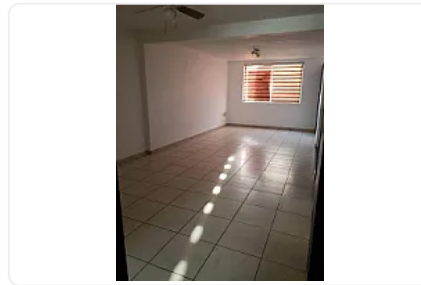

Departamento en Venta, Álamos Benito Juárez LC365

**Venta: MXN \$
3,000,000.00**

EJE CENTRAL LÁZARO CARDENAS, Álamos, Benito Juárez, Ciudad de México • ID 124

Descripción

ASESORA LORENA CASTILLO LC365

Departamento en venta de 64 m²

- 2 habitaciones
 - 1 baño completo
 - 1 medio baño
 - Estancia
 - Cocina integral
 - Cuarto de lavado
 - 1 estacionamiento
 - En piso 6 y último
 - Elevador
 - Control de acceso con portero
- Acepta créditos

Características

Cocina integral

Cuarto de servicio

Elevador

Seguridad 24 horas

Detalles

Recámaras: 2

Baños: 1