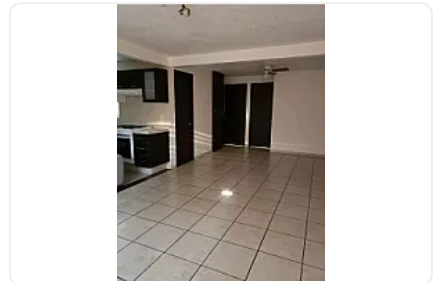

Departamento en Venta, Álamos Benito Juárez LC365

**Venta: MXN \$
3,000,000.00**

EJE CENTRAL LÁZARO CARDENAS, Álamos, Benito Juárez, Ciudad de México • ID 124

Descripción

ASESORA LORENA CASTILLO LC365

Departamento en venta de 64 m²

- 2 habitaciones
 - 1 baño completo
 - 1 medio baño
 - Estancia
 - Cocina integral
 - Cuarto de lavado
 - 1 estacionamiento
 - En piso 6 y último
 - Elevador
 - Control de acceso con portero
- Acepta créditos

Características

Cocina integral

Cuarto de servicio

Elevador

Seguridad 24 horas

Detalles

Recámaras: 2

Baños: 1