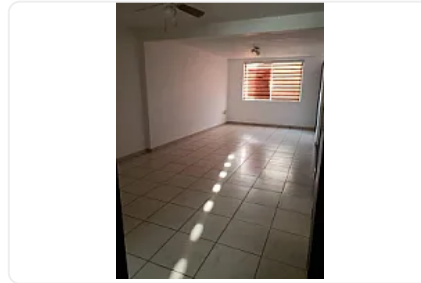

Departamento en Venta, Álamos Benito Juárez LC365

**Venta: MXN \$
3,000,000.00**

EJE CENTRAL LÁZARO CARDENAS, Álamos, Benito Juárez, Ciudad de México • ID 124

Descripción

ASESORA LORENA CASTILLO LC365

Departamento en venta de 64 m²

Características

Cocina integral

Cuarto de servicio

Elevador

Seguridad 24 horas

Detalles

Recámaras: 2

Baños: 1