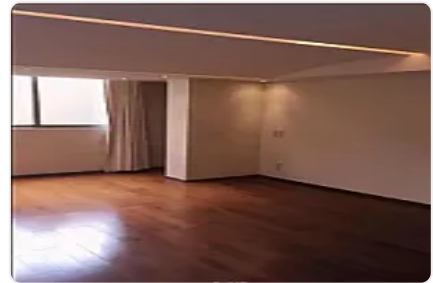

Venta de Departamento en Polanco, Miguel Hidalgo GJ8

Venta: USD \$
1,700,000.00

JPL220, Polanco I Sección, Miguel Hidalgo, Ciudad de México • ID 100

Descripción

ASESOR JORGE GOMEZ GJ8

EXCLUSIVO DEPARTAMENTO DE LUJO EN CICERÓN 212, POLANCO

Inquilino actual pagando 100,000 mensuales (rentabilidad inmediata)

DETALLES DE LA PROPIEDAD:

Ubicación premium: En la mejor calle de Polanco, a pasos de restaurantes, boutiques y zonas corporativas

Acabados de lujo: Pisos de mármol, cocina equipada con línea blanca incluida